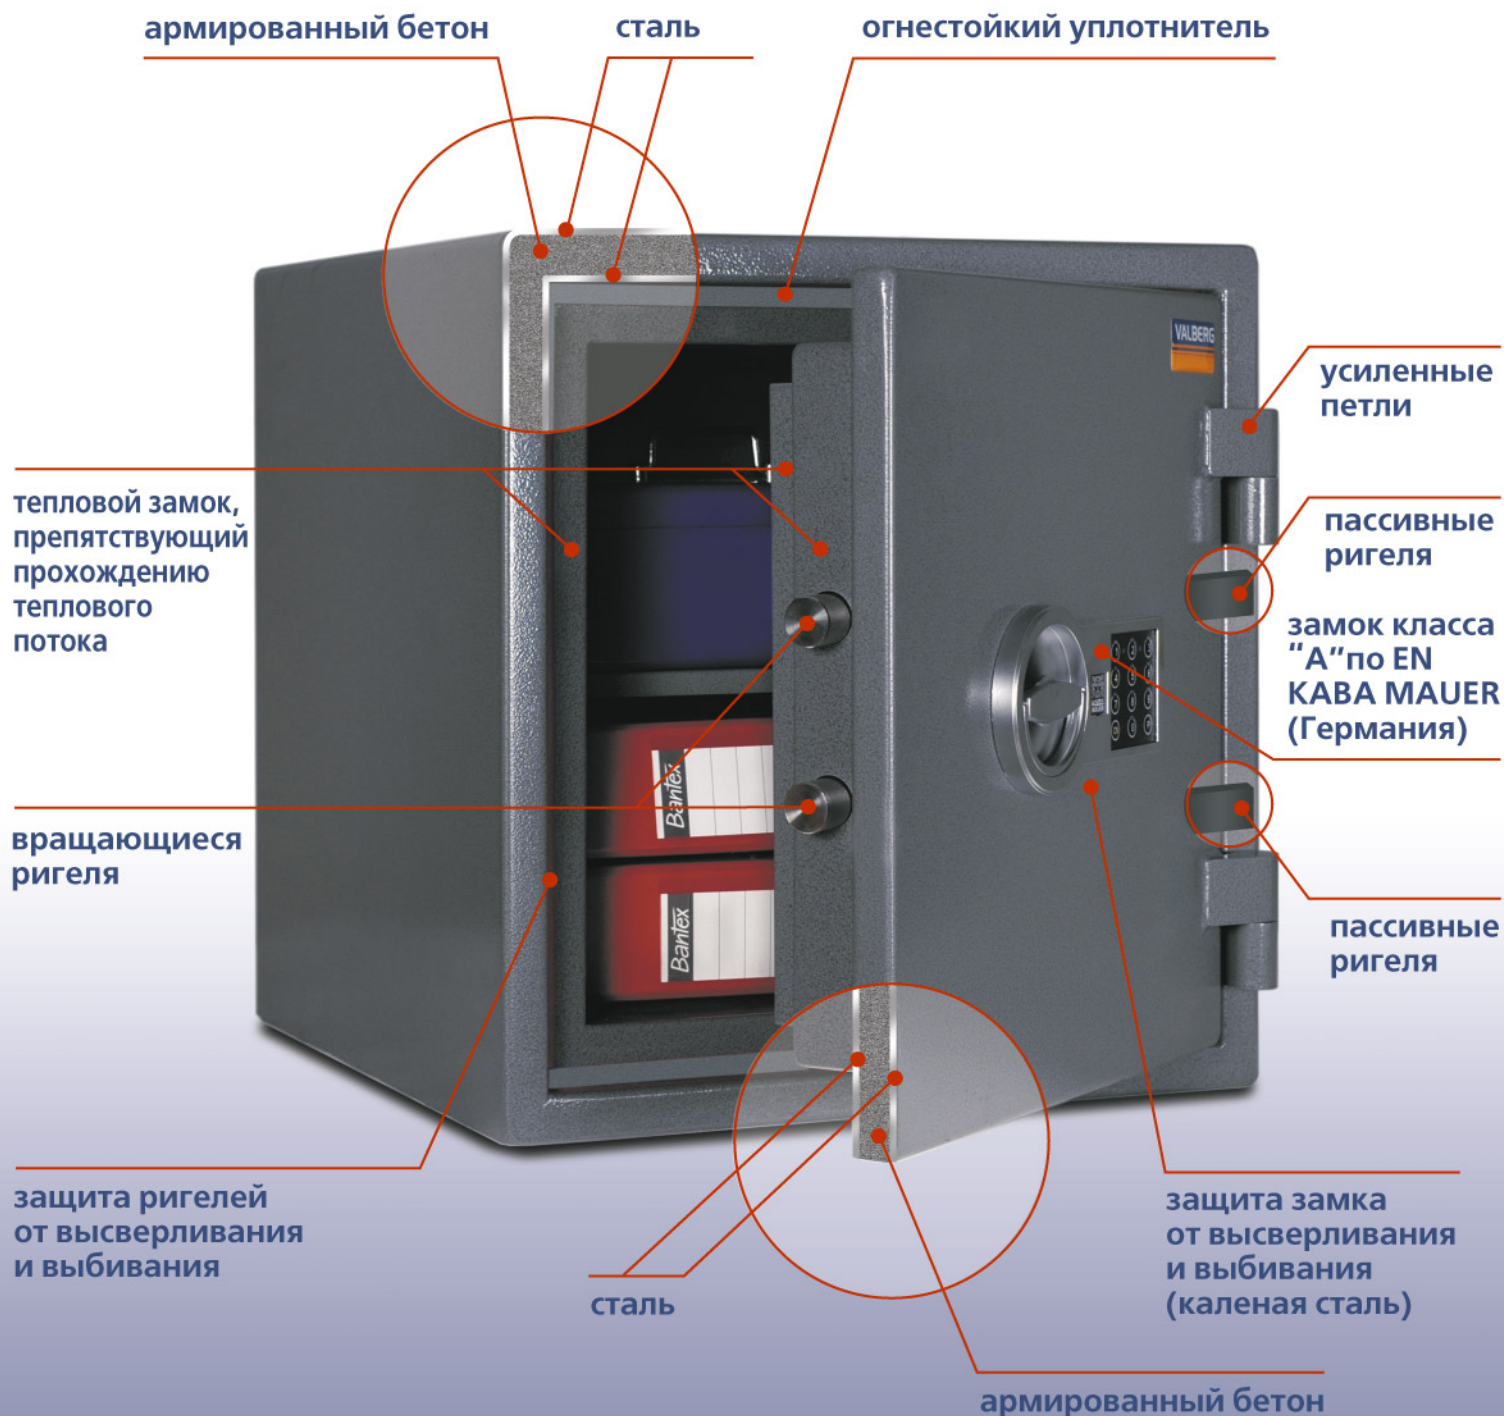

## СОХРАНИМ БЕЗ ПОТЕРЬ

ОГНЕСТОЙКИЕ И УСТОЙЧИВЫЕ К ВЗЛОМУ СЕЙФЫ

# ГАРАНТ

- предназначены для сохранности документов и ценностей при пожаре и взломе;
- одобрены ассоциацией Российских производителей сейфов;
- рекомендованная сумма хранения денег до 3 млн. руб. для физических лиц и до 800 тыс. руб. для юридических лиц;
- устойчивость к взлому: ГОСТ Р 50862-2005, класс 1;
- огнестойкость: ГОСТ Р 50862-2005, класс 60Б;
- общая толщина двери - 92 мм; толщина боковых стенок - 56 мм;
- при заливке двери и корпуса сейфа используется запатентованный состав огнестойкого бетона;
- в конструкции используется тепловой замок, препятствующий прохождению огня;
- периметр дверного проема оборудован огнестойким уплотнителем;
- 3-х сторонняя ригельная система запирания;
- защита замка и ригелей от высверливания и выбивания;
- система блокировки ригельного механизма при выбивании замка;
- цвет: серый с эффектом молотковой эмали;
- тип покрытия: порошковое (модели 133 и 165, цвет – графит структурированный, эмаль);
- наличие анкерного крепления к полу. Анкерный болт в комплекте.